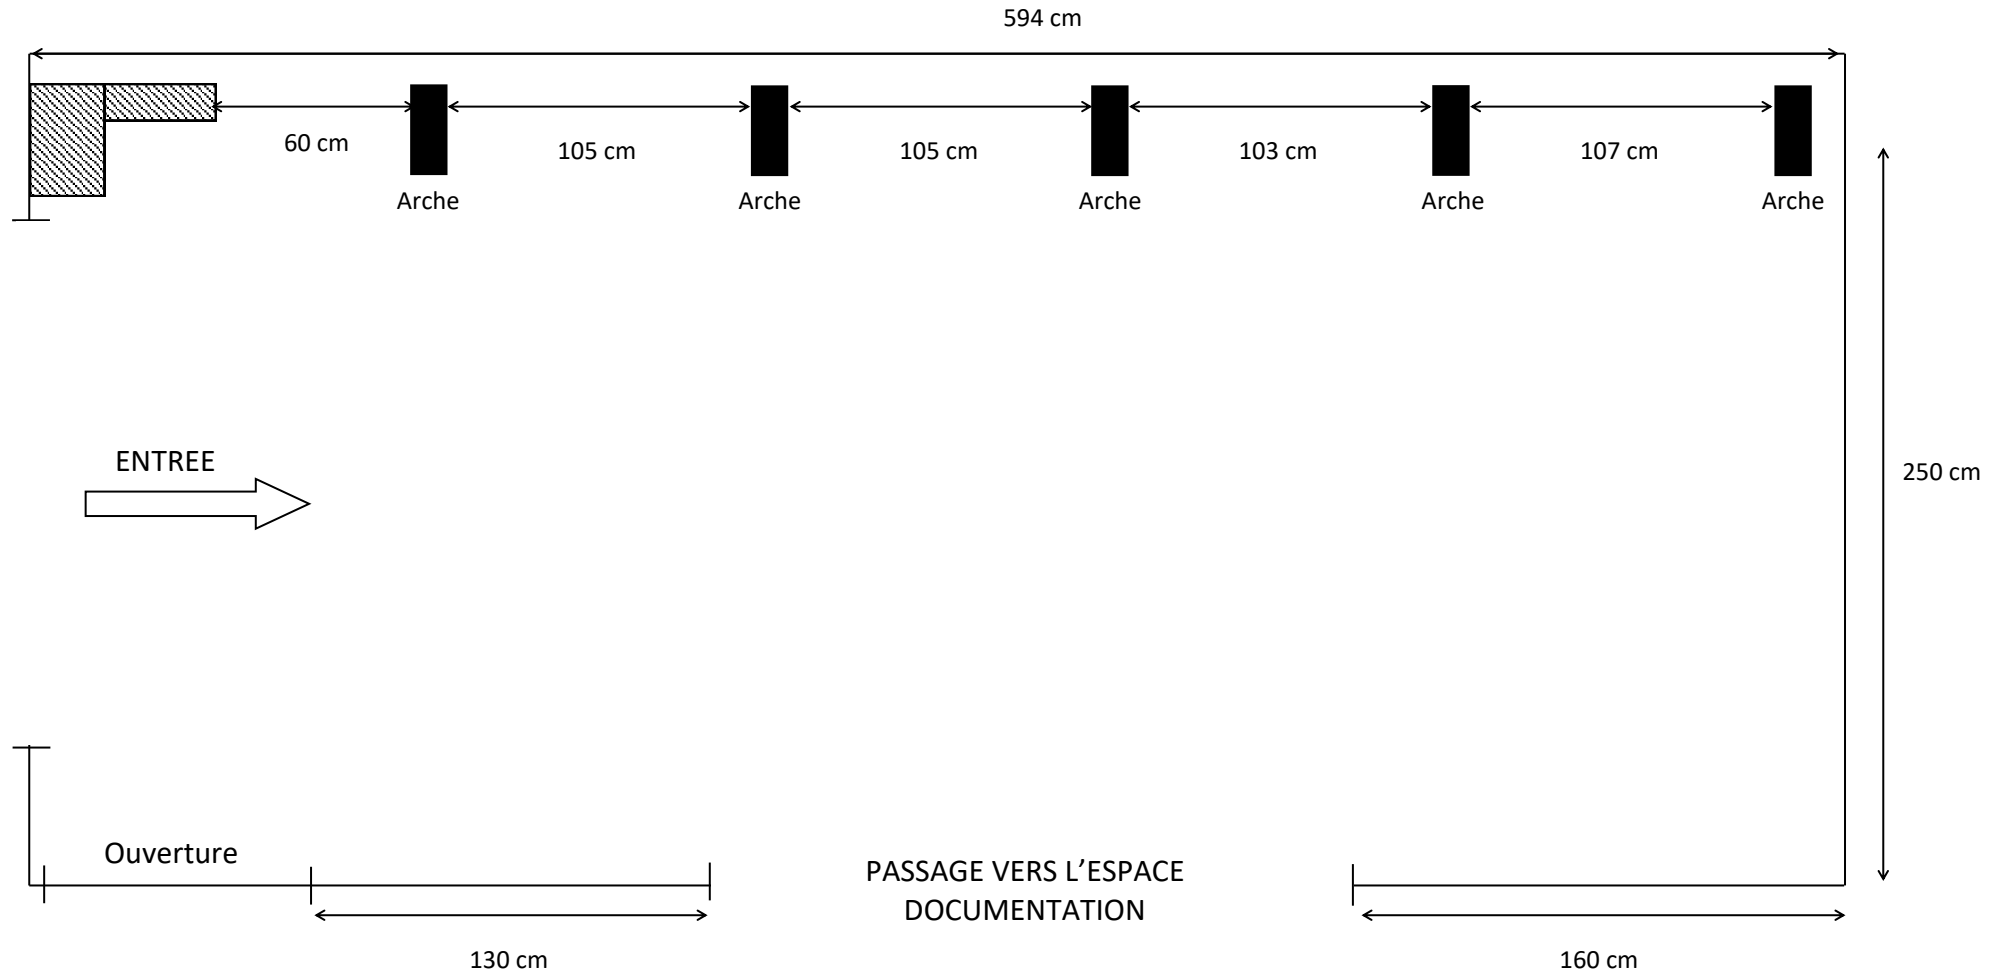

# PLAN DE LA SALLE D'EXPOSITION

## Office de Tourisme Pouilly en Auxois- Bligny sur Ouche - *Bureau de Bligny*

Hauteur des cymaises : 1.90 m

Echelle : — 25 cm