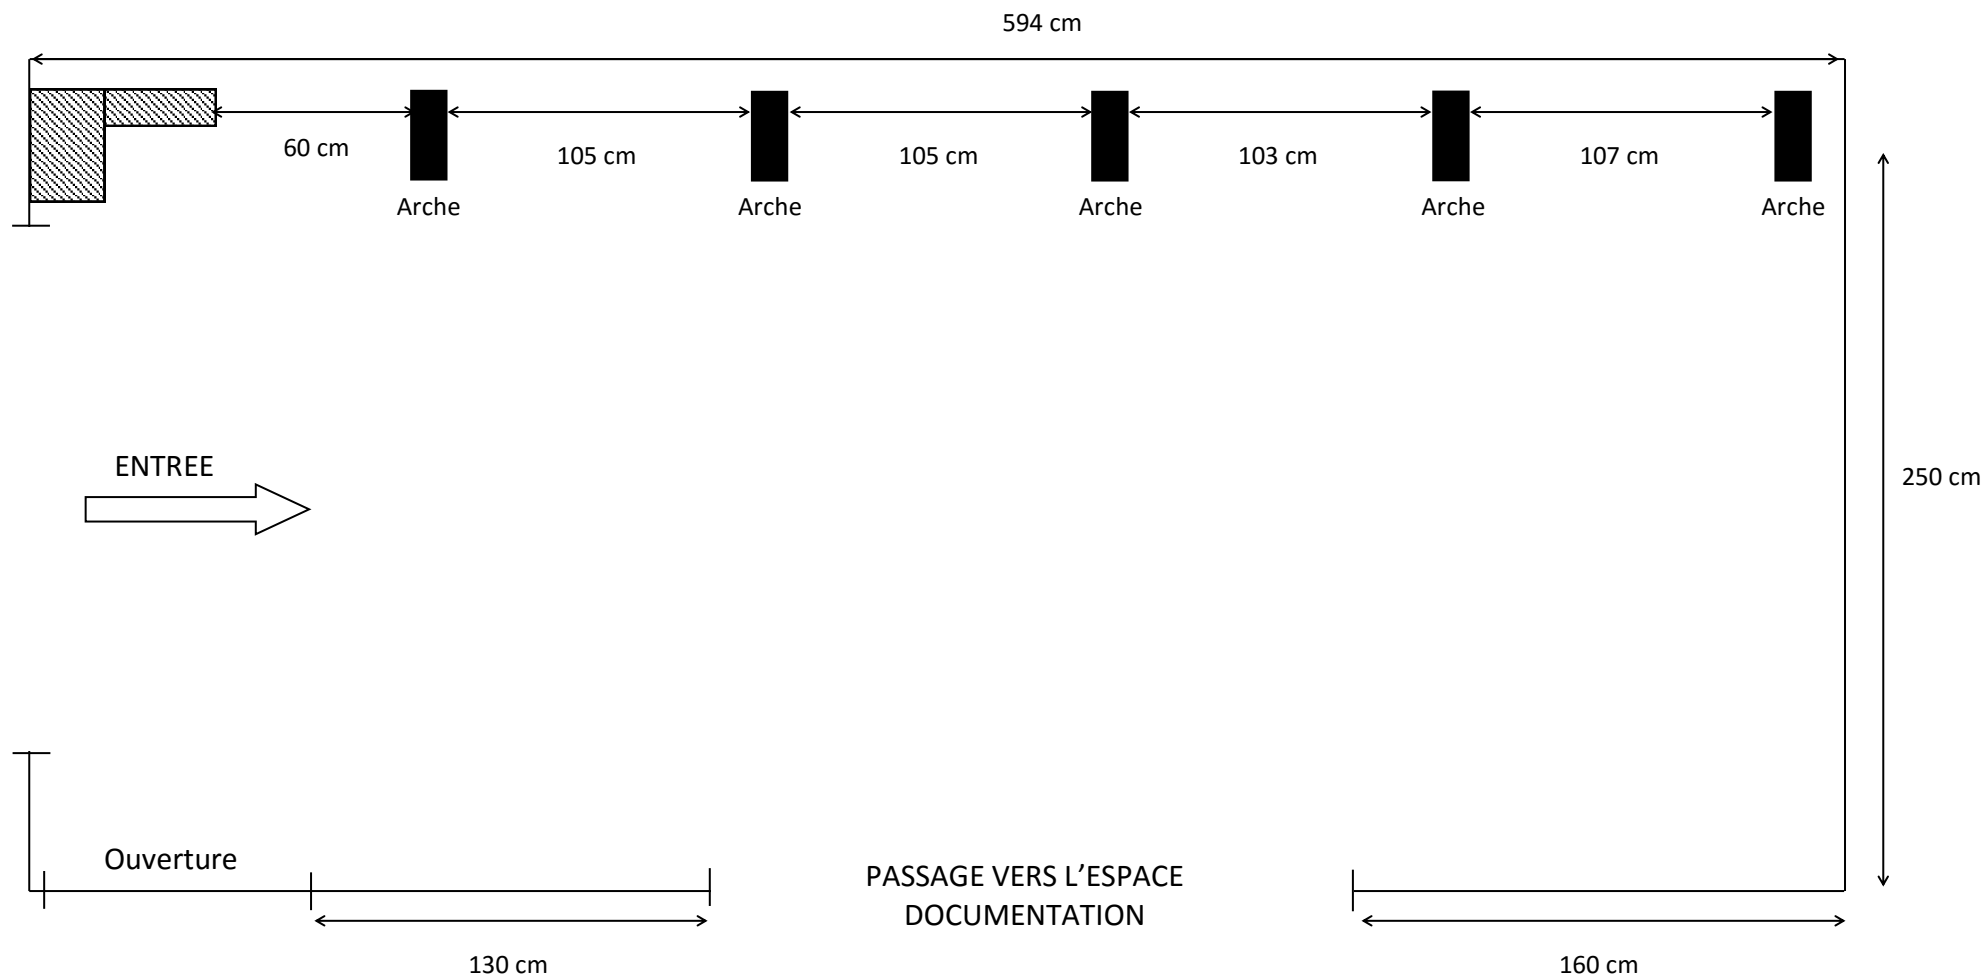

PLAN DE LA SALLE D'EXPOSITION

Hauteur des cymaises : 1.90 m